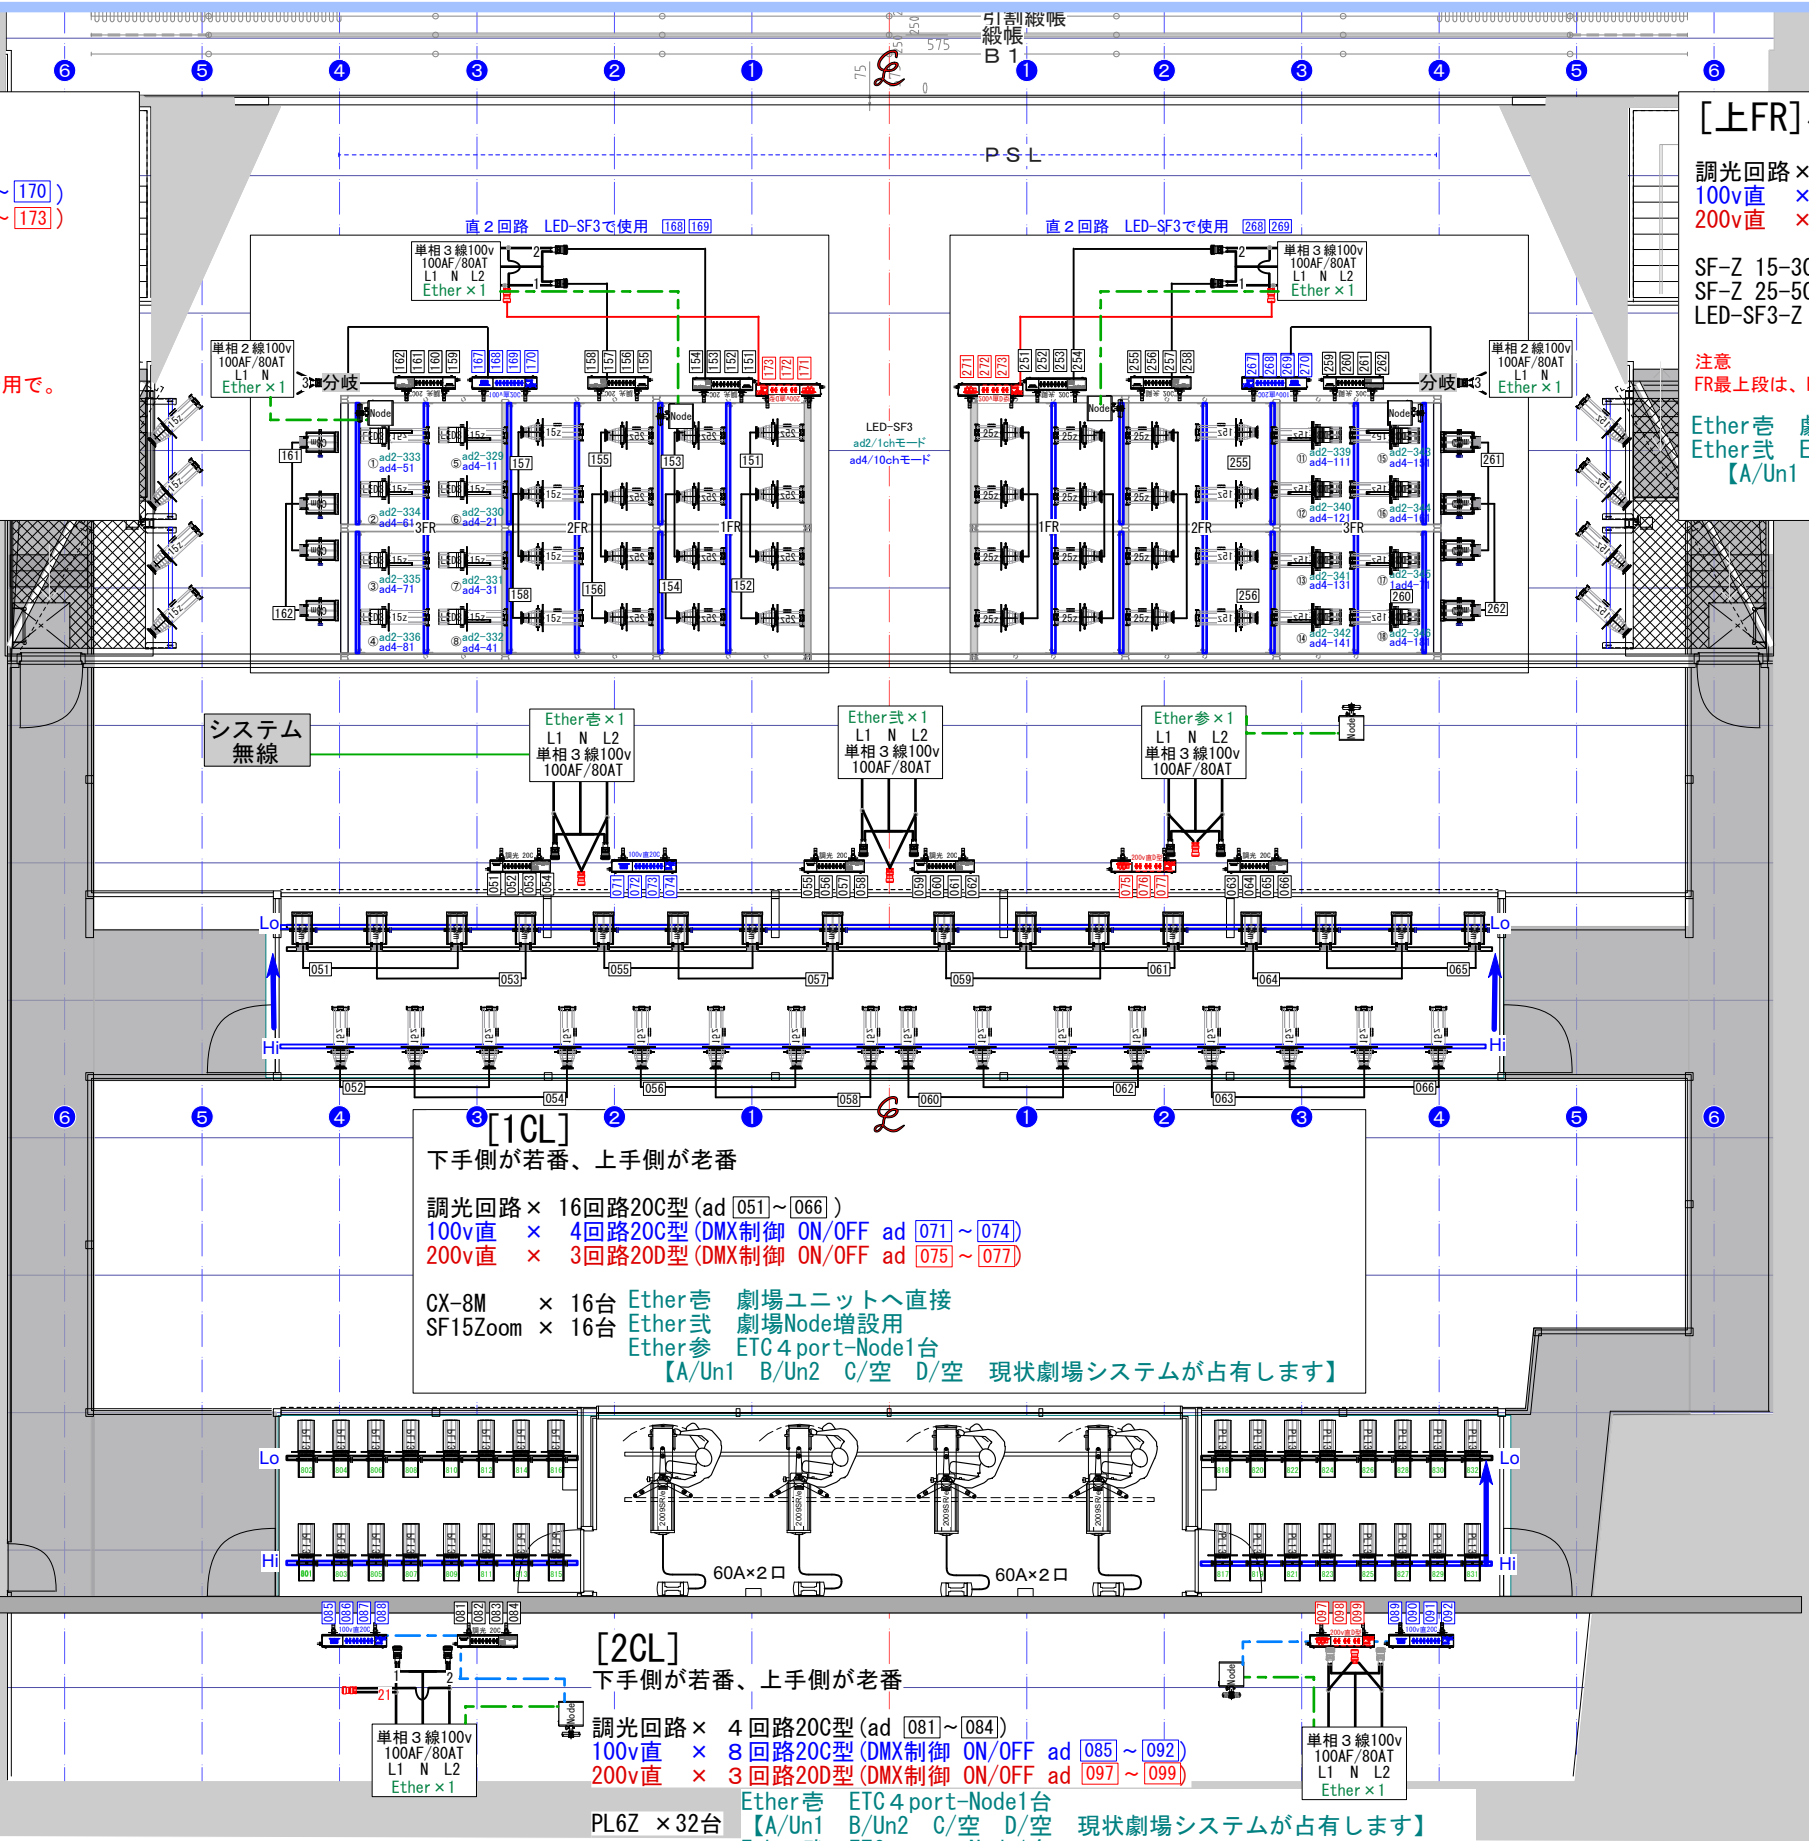

**[下FR]** 低い側が若番、高い側が老番

調光回路 × 12回路20C型 (ad [151]~[162])  
 100v直 × 4回路20C型 (DMX制御 ON/OFF ad [167]~[170])  
 200v直 × 3回路20D型 (DMX制御 ON/OFF ad [171]~[173])

SF-Z 15-30 × 8台  
 SF-Z 25-50 × 8台  
 LED-SF3-Z 25-50 × 8台

注意  
 FR最上段は、FR内脚立を建ててアクセス、要ハーネス着用で。

Ether巻 劇場ユニットへ直接  
 Ether式 ETC 4 port-Node1台  
 【A/Un1 B/Un2/SF-LED3へ C/Un3 D/Un4  
 現状劇場システムが占有します】

**[上FR]** 低い側が若番、高い側が老番

調光回路 × 12回路20C型 (ad [251]~[262])  
 100v直 × 4回路20C型 (DMX制御 ON/OFF ad [267]~[270])  
 200v直 × 3回路20D型 (DMX制御 ON/OFF ad [271]~[273])

SF-Z 15-30 × 8台  
 SF-Z 25-50 × 8台  
 LED-SF3-Z 25-50 × 8台

注意  
 FR最上段は、FR内脚立を建ててアクセス、要ハーネス着用で。

Ether巻 劇場ユニットへ直接  
 Ether式 ETC 4 port-Node1台  
 【A/Un1 B/Un2/SF-LED3へ C/Un3 D/Un4  
 現状劇場システムが占有します】

**[1CL]** 下手側が若番、上手側が老番

**[2CL]** 下手側が若番、上手側が老番

調光回路 × 4回路20C型 (ad [081]~[084])  
 100v直 × 8回路20C型 (DMX制御 ON/OFF ad [085]~[092])  
 200v直 × 3回路20D型 (DMX制御 ON/OFF ad [097]~[099])

PL6Z × 32台 Ether巻 ETC 4 port-Node1台  
 【A/Un1 B/Un2 C/空 D/空 現状劇場システムが占有します】  
 Ether式 ETC 4 port-Node1台  
 【A/Un1 B/Un2 C/空 D/空 現状劇場システムが占有します】